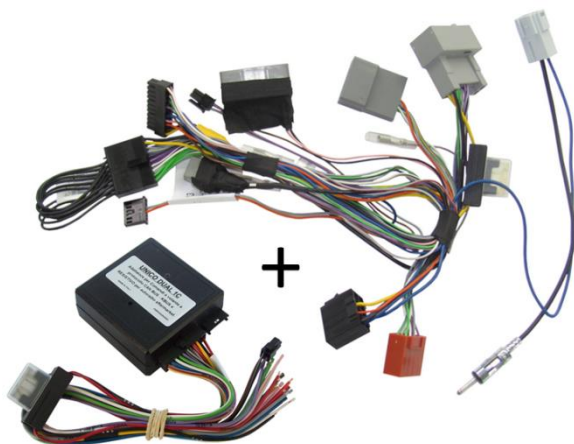

ПОДЛЮЧЕНИЕ МАГНИТОЛ **SONY**
К РУЛЕВЫМ КНОПКАМ
АВТОМОБИЛЯ

СПЕЦИАЛЬНО ДЛЯ SONY

ПРОФЕССИОНАЛЬНОЕ И ПРОСТОЕ РЕШЕНИЕ ЕВРОПЕЙСКОГО ПРОИЗВОДИТЕЛЯ

ВСЕ МАГНИТОЛЫ

SONY®

БОЛЕЕ 250 МОДЕЛЕЙ
ВСЕХ ГОДОВ ВЫПУСКА

ВСЕ ТИПЫ РУЛЕВЫХ КНОПОК

УПРАВЛЕНИЕ АУДИО, HANDSFREE
РЕЗИСТИВНЫЕ
И ЦИФРОВЫЕ CANBUS, KBUS, VAN, GM-LAN

200 МОДЕЛЕЙ АВТОМОБИЛЕЙ

С ДЕТАЛИЗАЦИЕЙ МАРКА, МОДЕЛЬ,
ГОД ВЫПУСКА

РАЗЪЕМ В РАЗЪЕМ

КАБЕЛЬ С ОРИГИНАЛЬНЫМИ РАЗЪЕМАМИ ДЛЯ
КАЖДОГО АВТОМОБИЛЯ

ПОДКЛЮЧЕНИЕ БЕЗ ОШИБОК, БЕЗ ПОТЕРИ ГАРАНТИИ

СЕРВИСНЫЕ ВЫХОДЫ

CAN-Bus

ДОПОЛНИТЕЛЬНЫЕ ВОЗМОЖНОСТИ ДЕЛАЮТ
УСТАНОВКУ ПРОЩЕ, БЫСТРЕЕ, КАЧЕСТВЕННЕЕ

ПОДРОБНО

Если у вас есть необходимость подключить магнитолу марки Sony для вашего авто то вам не обойтись без модуля подключения к кнопкам рулевого управления. Данный адаптер разработан исключительно для магнитол SONY. Он обеспечивает автоматическую настройку кнопок, подключение без врезки по принципу «разъем-в-разъем», сохраняя работоспособность кнопок управления магнитолой на руле. Для автомобилей с цифровой шиной, он также предоставляет дополнительные сервисные выходы, такие как зажигание+, габариты+, одометр, задний ход и ручной тормоз, что значительно упрощает установку и подключение магнитолы.